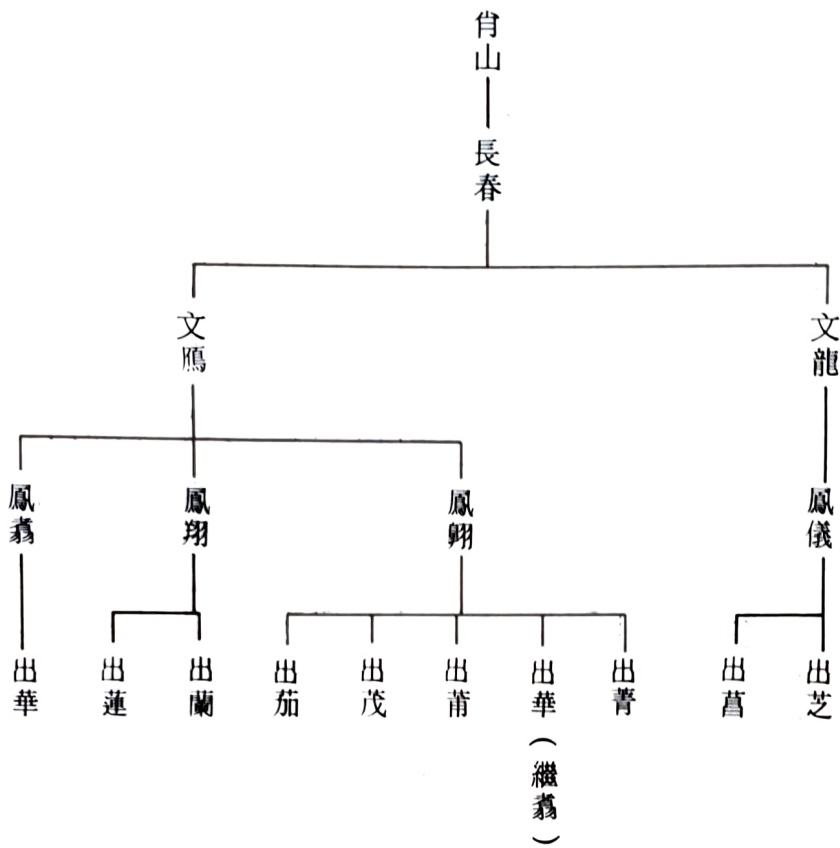

肖山公奇昌公世系表

入瓊一世	祿公四五世
二世	四六世
三世	四七世
四世	四八世
五世	四九世

(按：以上「裕公派世系表」、「天后祖姑世系表」、「暹公派世系表」、「肖山公奇昌公世系表」，均轉載自「泰國海南林氏宗祠開基暨五週年紀念特刊」)。

入瓊一世	祿公四二世
二世	四三世
三世	四四世
四世	四五世
五世	四六世