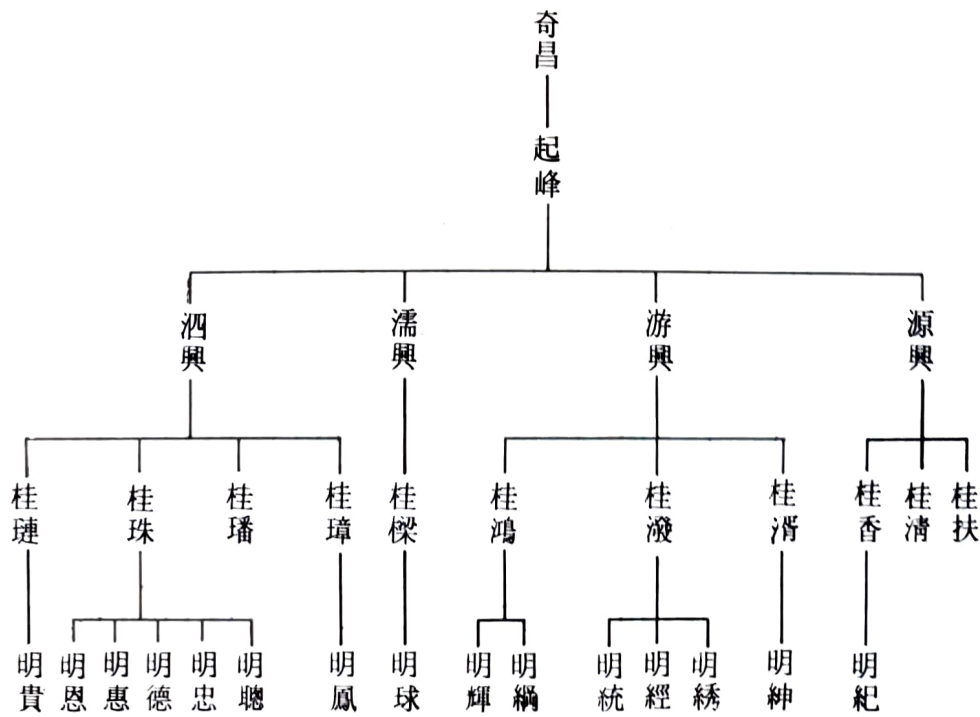

肖山公奇昌公世系表

入瓊一世	祿公四五世
二世	四六世
三世	四七世
四世	四八世
五世	四九世

(按：以上「裕公派世系表」、「天后祖姑世系表」、「暹公派世系表」、「肖山公奇昌公世系表」，均轉載自「泰國海南林氏宗祠開基暨五週年紀念特刊」)。

入瓊一世	祿公四二世
二世	四三世
三世	四四世
四世	四五世
五世	四六世